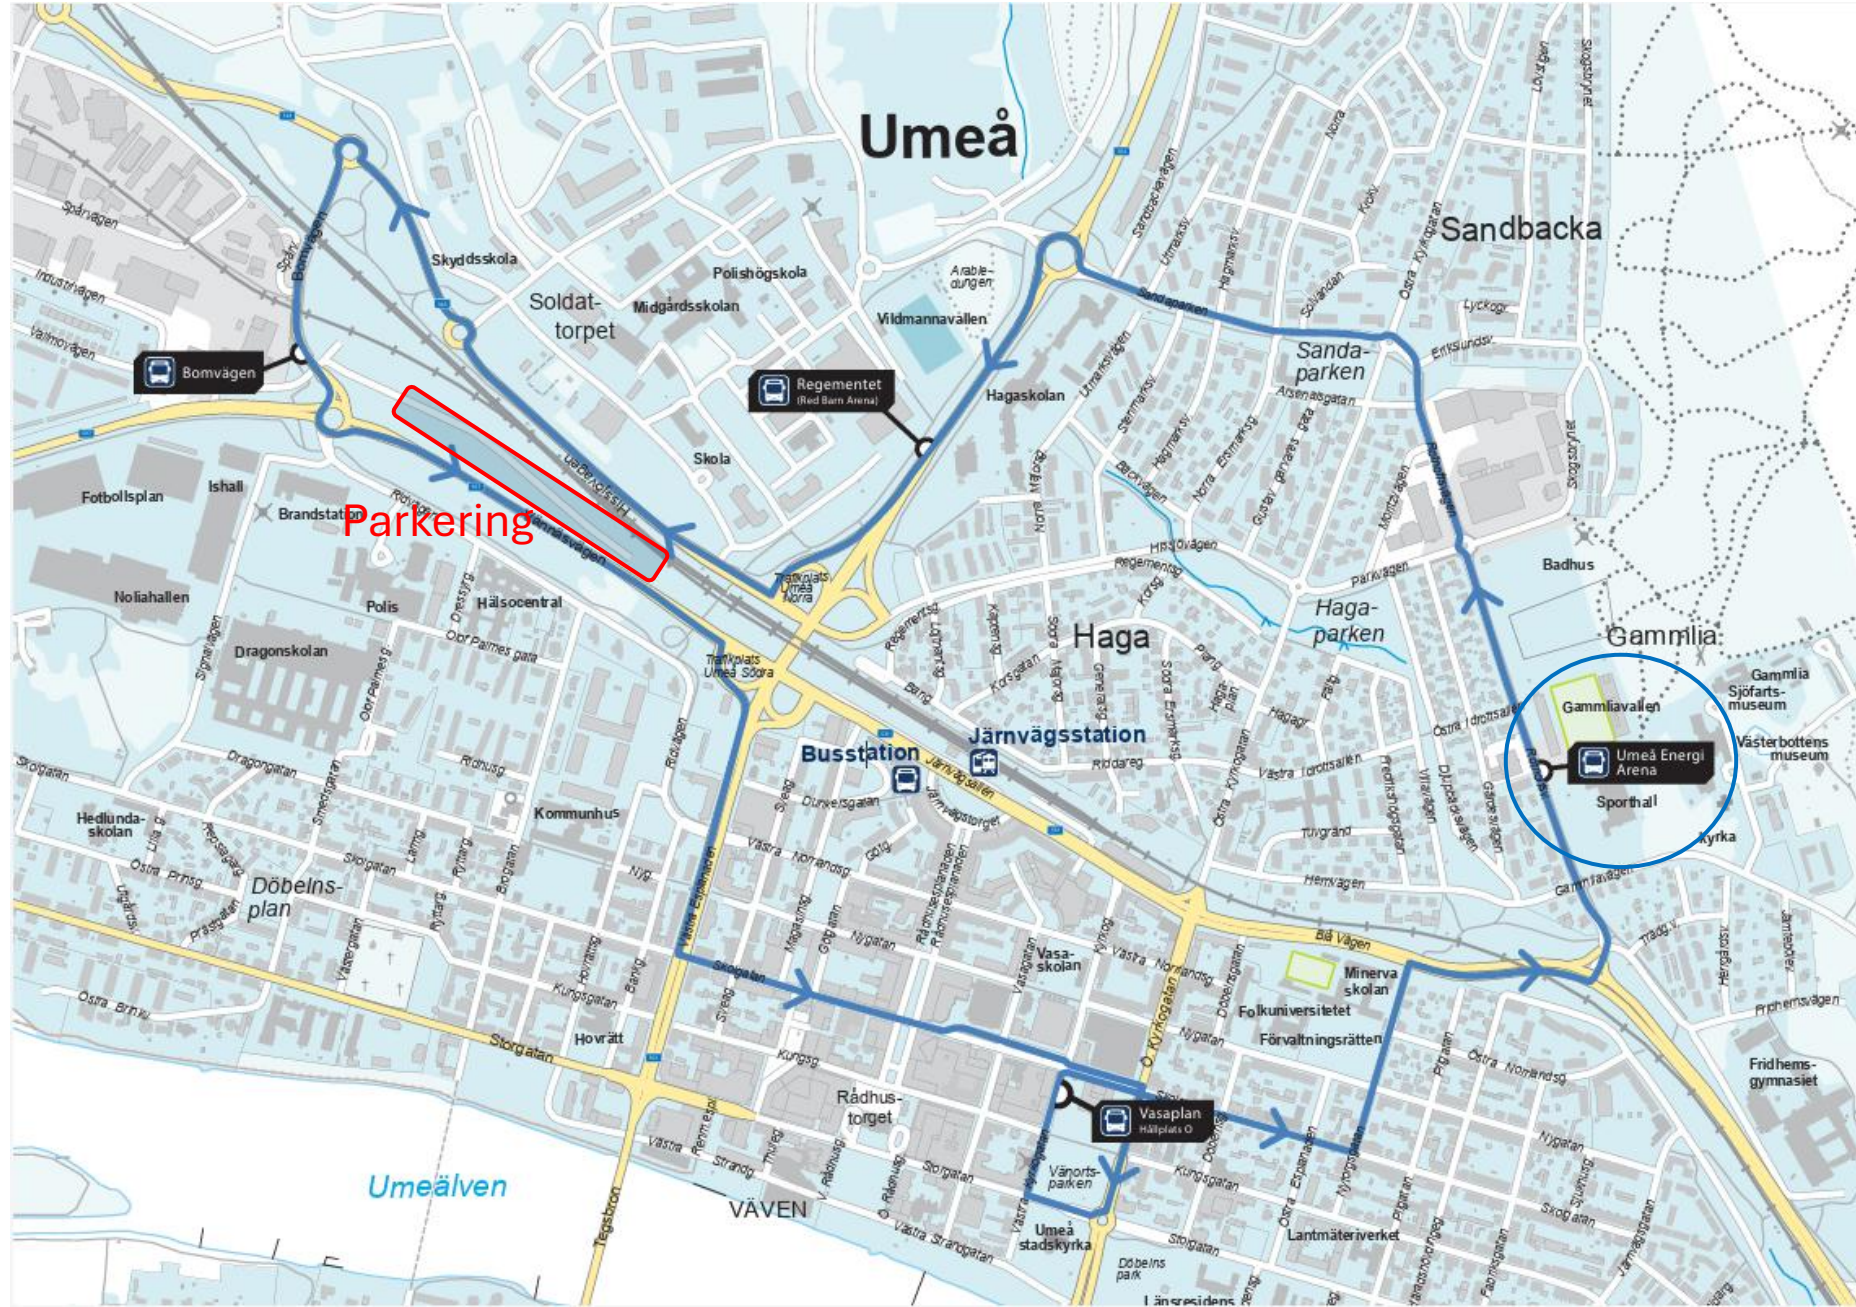

Umeå Energi Arena

Grundomgångar samt finaler som inte TV-sänds genomförs i arena "Vatten", källarvåningen.

Finalerna i Mixed för seniorer samt finaler för Damer och Herrar genomförs i arena "Vind"

Ingång till luftsyttehall

Ingång till luftsyttehall om man behöver hiss

SM-bussen

Parkera på bangården
och ta bussen till arenan

Hållplats närmast arenan